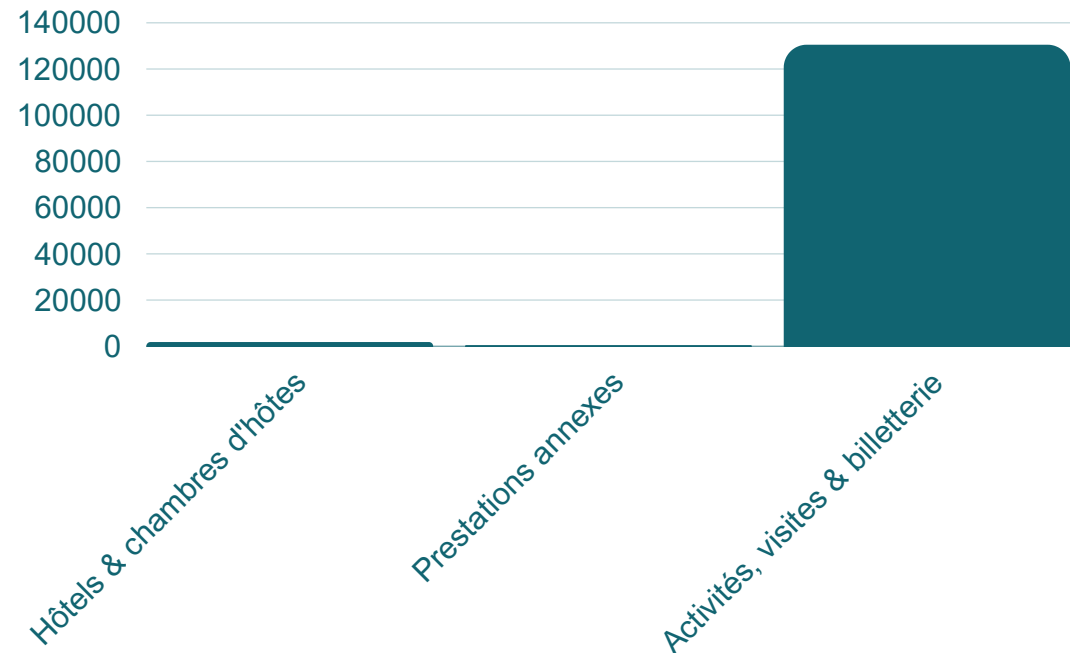

Volume global d'activité : mai 2024

(source caisse Ingenie)

Le volume global d'activité est, pour ce mois de mai, en baisse de 22%. Les touristes n'ont pas été au rendez-vous excepté le week-end de l'ascension avec ses 2 jours fériés consécutifs .

Volume global d'activité

199 206 € (-22%)

Billetteries

179 043 € (-23%)

Boutique

20 145 € (-3%)

Services et prestations (photocopies)

18 € (-70%)

- CA vente en ligne : 132 879€ (-17% / mai 2023)
- CA service réceptif : 19 168€ (+288% / mai 2023)

14 dossiers traités (5 excursions scolaires + 4 exc. entreprise + 2 exc. groupe adulte + 1 exc. famille + 1 séjour individuel + 1 séjour groupe).

Détail CA en ligne