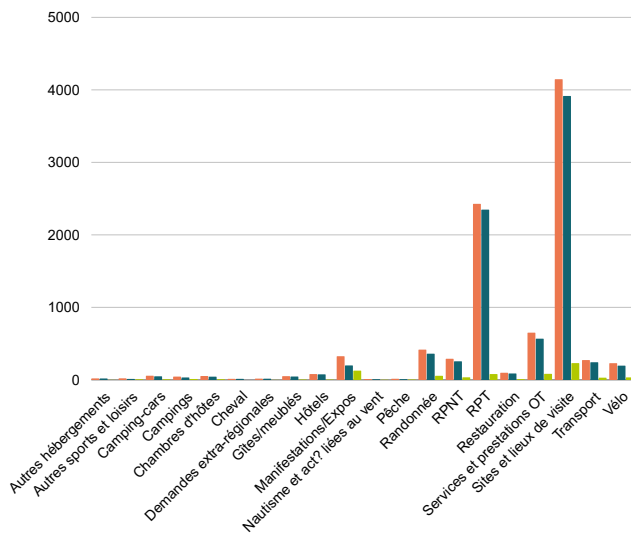

Nature des demandes RIET (Réseau d'Informations Economiques du Tourisme)

Les 6 bureaux de l'OT MSM Normandie
Le Mont-Saint-Michel, Avranches, Pontorson,
Genêts, Saint-Hilaire-du-Harcouët et
Mortain-Bocage

Zone littorale
Le Mont-Saint-Michel, Avranches,
Pontorson, Genêts

Zone intérieure
Saint-Hilaire-du-Harcouët,
Mortain-Bocage

Nature des demandes