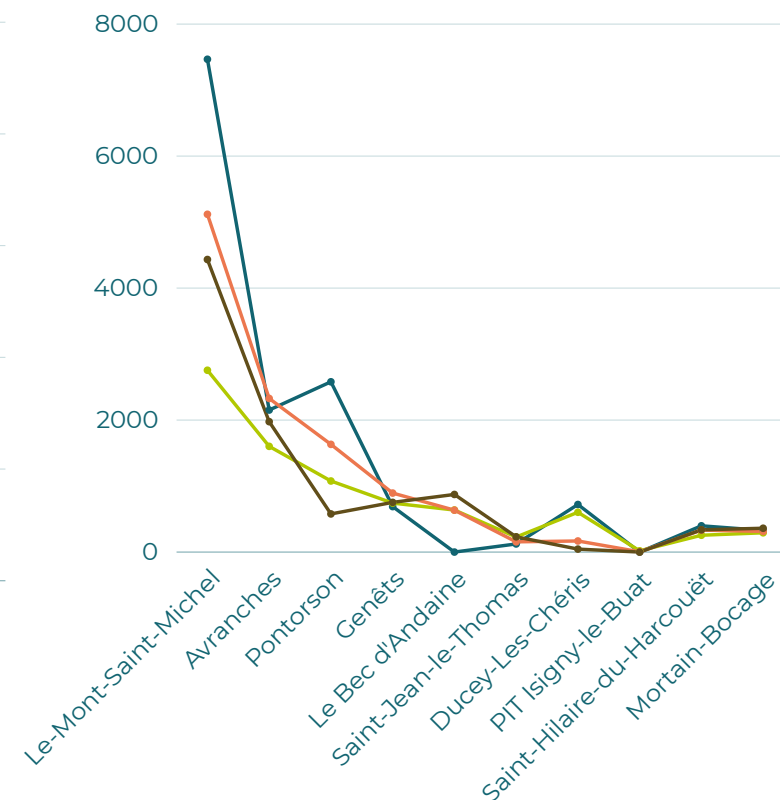

www.otmontsaintmichel.com

Chiffres-Clés - Mai 2024

Demandes

6 367 soit **-14%/2023** et
-30%/2019

Visiteurs

9 587 visiteurs enregistrés aux
guichets

soit **-17%/2023** et **-38%/2019**

36 983 visiteurs aux compteurs

soit **+7%/2023** et **+26%/2019**

Nombre de demandes
2019-2022- 2023-2024

Nombre de visiteurs
2019-2022-2023-2024

Avranches : 02 33 58 00 22 - Le-Mont-Saint-Michel : 02 33 60 14 30 - Pontorson : 02 33 60 20 65 -
Genêts : 02 33 89 64 00 - Saint-Hilaire-du-Harcouët : 02 33 79 38 88 - Mortain-Bocage : 02 33 59 19 74