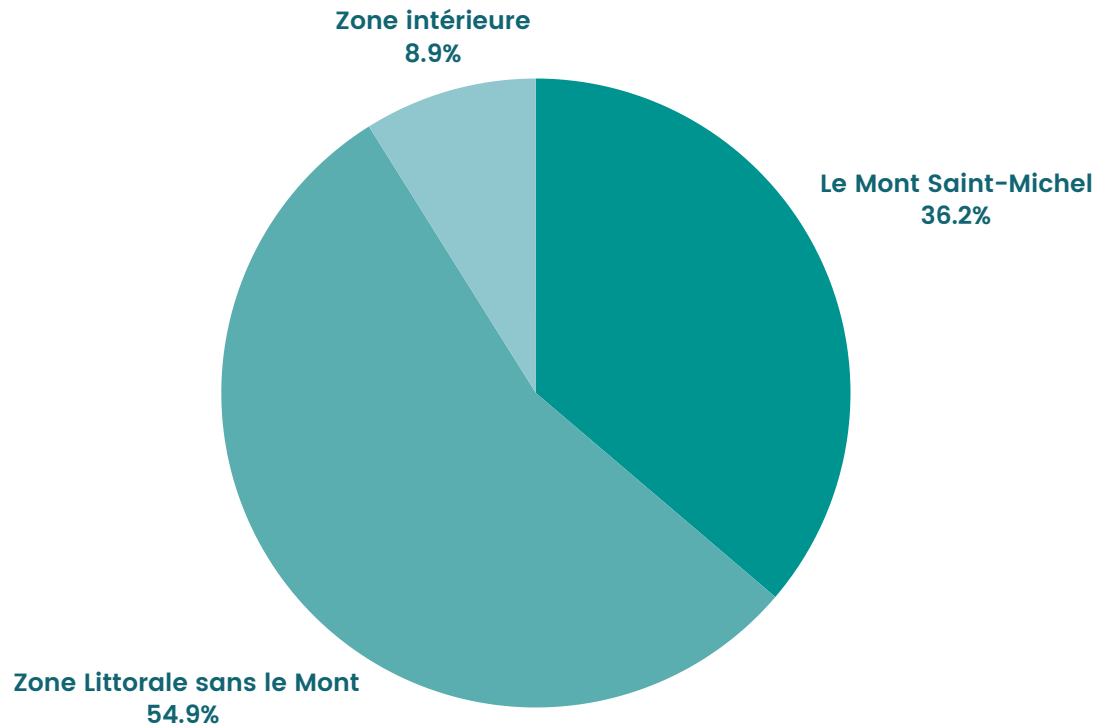

Répartition des demandes par zone

Répartition mai 2024