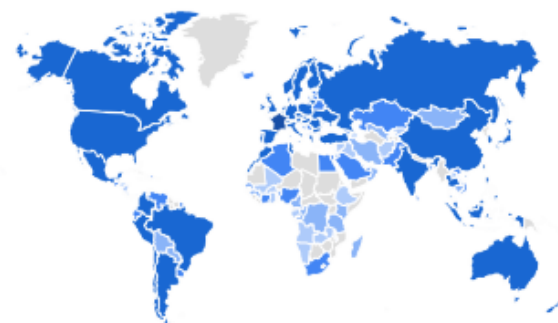

Site Internet et Réseaux Sociaux

Toutes les statistiques du site internet et des réseaux sociaux sont en hausse pour mai 2024/2023 (excepté le nombre de produits vendus en ligne):

• Site Internet

- 178 744 Utilisateurs soit **+3%** / 2023
- 237 985 Sessions soit **+4%** / 2023
- 607 267 pages vues soit **+3%** / 2023

• Site de réservation en ligne

- 70 016 Utilisateurs **+81%** / 2023
- 77 980 Sessions **+45%** / 2023
- nb de produits vendus : 9 292 **-1%** / 2023

• Réseaux Sociaux

◦ Facebook :

- 24 100 abonnés soit **+1%** par rapport à M-1
- 8 300 visites soit **+100%** par rapport à M-1

◦ Instagram :

- 14 600 abonnés soit **+1%** par rapport à M-1

Top 10 des ventes en ligne du mois de mai :

1	e-billet pour 1 entrée Adulte (+ de 26 ans) à l'Abbaye du Mont-Saint-Michel
2	Promenade en baie - au départ du Mont Saint-Michel
3	Balade dans la baie du Mont Saint-Michel
4	Découverte et Sables Mouvants Une balade pour tous
5	Traversée commentée `Découverte de la baie` Aller à pied et avec retour en bus, départ du Bec d'A
6	Balade autour du Mont
7	Escapade dans la baie du Mont Saint-Michel
8	Balade en baie autour du Mont Saint-Michel avec découverte des sables mouvants
9	Balade nature commentée & sables mouvants
10	Excursion en baie autour du Mont

Utilisateurs par Pays

PAYS	UTILISATEURS
France	126 k
United States	10 k
Belgium	5,1 k
United Kingdom	4,9 k
Spain	4,9 k
Germany	4,8 k
Italy	4 k

Avranches : 02 33 58 00 22 - **Le-Mont-Saint-Michel** : 02 33 60 14 30 - **Pontorson** : 02 33 60 20 65 -
Genêts : 02 33 89 64 00 - **Saint-Hilaire-du-Harcouët** : 02 33 79 38 88 - **Mortain-Bocage** : 02 33 59 19 74