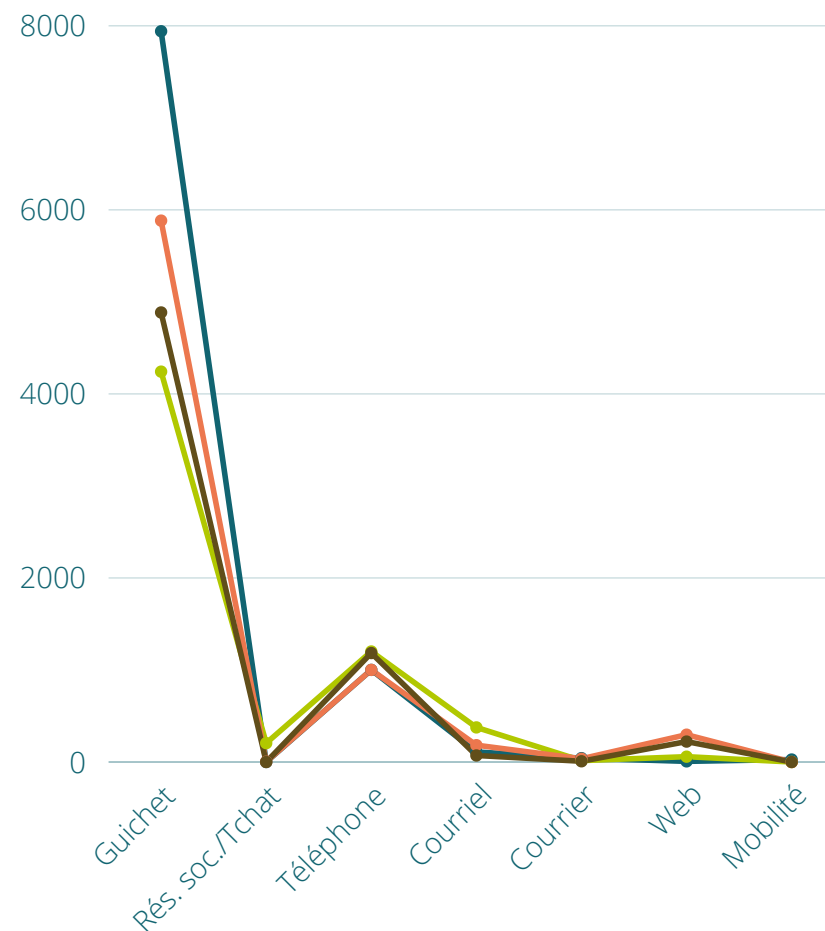

Répartition des demandes par mode de contact

Répartition mai 2024 :

- Guichet : 76.68% (-17%/2023)
- Téléphone : 18.60% (+18%/2023)
- Courriel : 1.12% (-61%/2023)
- Courrier : 0.13% (-77%/2023)
- Web : 3.49% (-25%/2023)
- Mobilité : 0

Nombre de demandes
2019-2022-2023-2024

Avranches : 02 33 58 00 22 - Le-Mont-Saint-Michel : 02 33 60 14 30 - Pontorson : 02 33 60 20 65 -
Genêts : 02 33 89 64 00 - Saint-Hilaire-du-Harcouët : 02 33 79 38 88 - Mortain-Bocage : 02 33 59 19 74