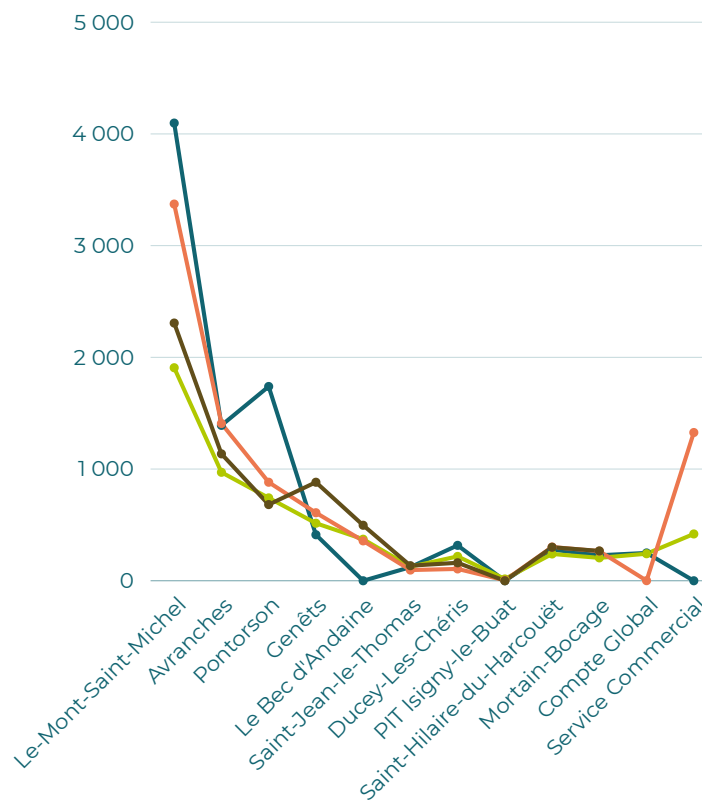

www.otmontsaintmichel.com

Chiffres-Clés - Mai 2024

Demandes

6 367 soit **-14%/2023** et
-30%/2019

Visiteurs

9 587 visiteurs enregistrés aux
guichets

soit **-17%/2023** et **-38%/2019**

36 983 visiteurs aux compteurs

soit **+7%/2023** et **+26%/2019**

Nombre de demandes
2019-2022- 2023-2024

Nombre de visiteurs
2019-2022-2023-2024

Avranches : 02 33 58 00 22 - Le-Mont-Saint-Michel : 02 33 60 14 30 - Pontorson : 02 33 60 20 65 -
Genêts : 02 33 89 64 00 - Saint-Hilaire-du-Harcouët : 02 33 79 38 88 - Mortain-Bocage : 02 33 59 19 74

Détail par Bureaux et Points d'Information Touristique

Remarques :

- Le nombre de demandes faites par téléphone au service commercial n'a pas pu être comptabilisé ce mois-ci en raison de la mise en service de la nouvelle plateforme téléphonique.
- L'équipe de Pontorson a pu réintégrer ses locaux en milieu de mois, mais a dû prendre du temps pour réaménager le bureau.
- Le traitement des mails et des appels téléphoniques au BIT du Mont Saint-Michel renvoyés vers d'autres BIT a engendré une diminution des demandes au Mont, mais une augmentation dans d'autres BIT.
- Le nombre des visiteurs aux guichets est globalement inférieur de 17% par rapport à 2023. En revanche, le nombre de visiteurs enregistrés par le compteur de porte du BIT du Mont Saint-Michel, affiche une augmentation de +24% et +7% globalement pour la destination.

Origine des visiteurs

Top 5

Français : 71%

Etrangers : 29%

Pour comparaison , le Top 5 des visiteurs étrangers en mai 2023 était :

1/Allemagne, 2/Belgique, 3/Etats-Unis, 4/Espagne, 5/Royaume-Uni.

En mai 2024, les touristes sont à 71% français et viennent principalement d'Ile de France.