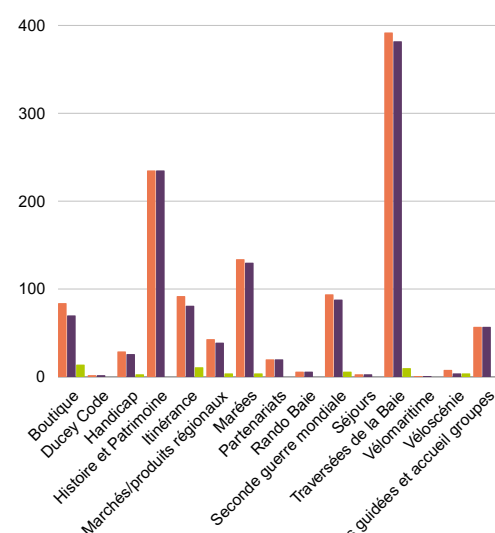

Thèmes des demandes