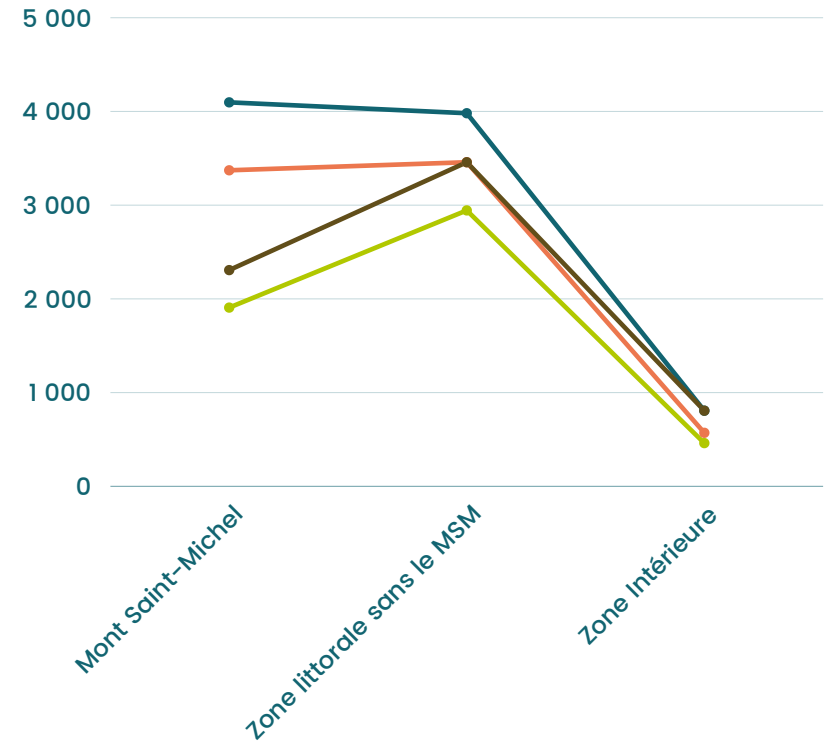

Avranches : 02 33 58 00 22 - Le-Mont-Saint-Michel : 02 33 60 14 30 - Pontorson : 02 33 60 20 65 -
Genêts : 02 33 89 64 00 - Saint-Hilaire-du-Harcouët : 02 33 79 38 88 - Mortain-Bocage : 02 33 59 19 74

Répartition des demandes par zone

Répartition mai 2024

Nombre de demandes
2019-2022-2023-2024

Avranches : 02 33 58 00 22 - Le-Mont-Saint-Michel : 02 33 60 14 30 - Pontorson : 02 33 60 20 65 -
Genêts : 02 33 89 64 00 - Saint-Hilaire-du-Harcouët : 02 33 79 38 88 - Mortain-Bocage : 02 33 59 19 74

Répartition des demandes par mode de contact

Répartition mai 2024 :

- Guichet : 76.68% (-17%/2023)
- Téléphone : 18.60% (+18%/2023)
- Courriel : 1.12% (-61%/2023)
- Courrier : 0.13% (-77%/2023)
- Web : 3.49% (-25%/2023)
- Mobilité : 0