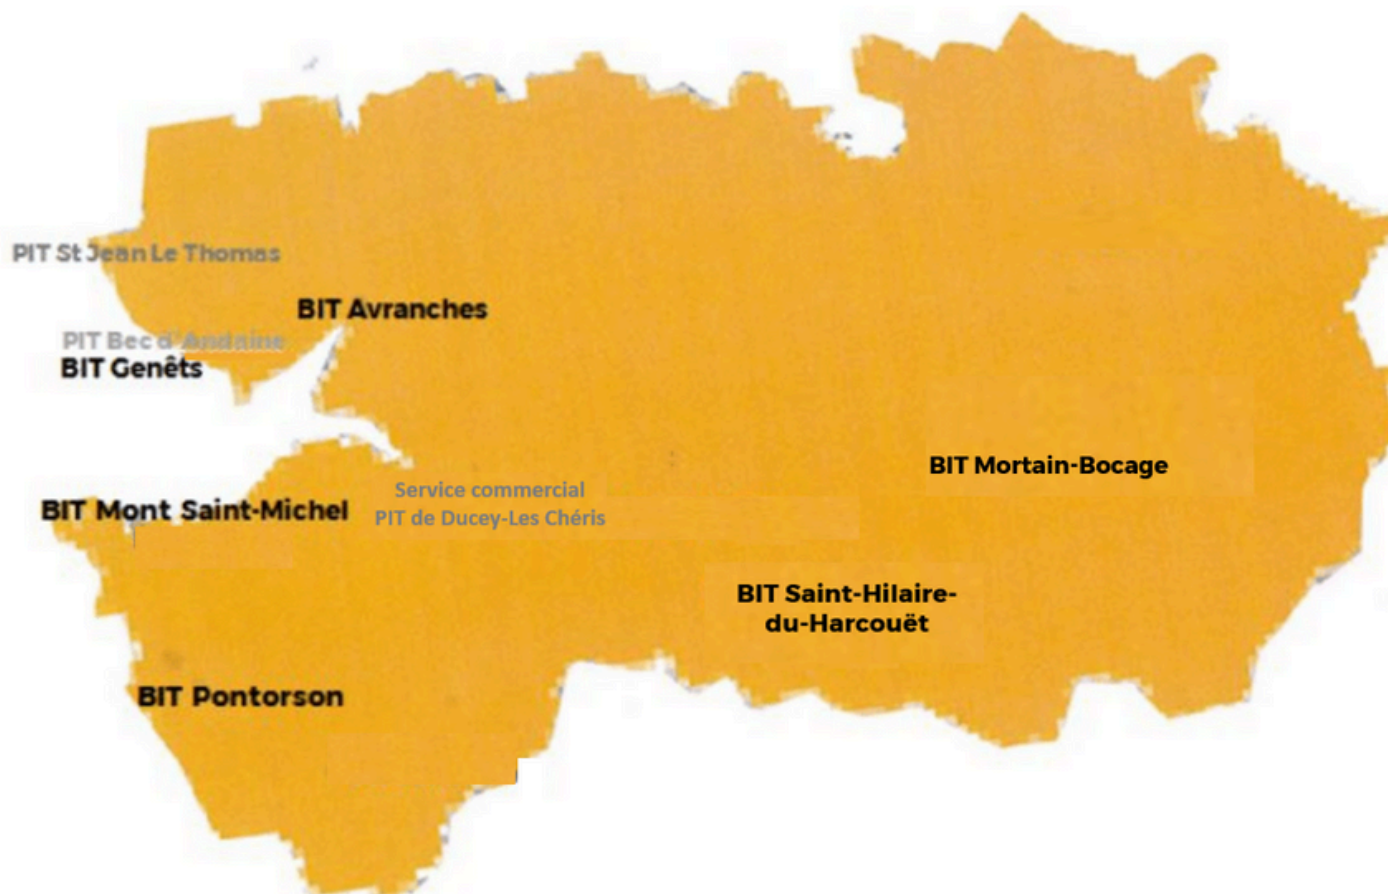

www.otmontsaintmichel.com

L'Office de Tourisme Mont Saint-Michel-Normandie

Organisé en **EPIC** (Etablissement Public Industriel et Commercial), l'Office de Tourisme Mont Saint-Michel-Normandie, regroupe en mai 2024 : **6 BIT** (bureaux d'information touristique) et 3 PIT (points d'information touristique) répartis sur l'ensemble du territoire de la Communauté d'Agglomération Mont Saint-Michel-Normandie. A cela vient s'ajouter **un service commercial/billetteries**, basé à Ducey-Les Chéris, qui répond également à des demandes touristiques.