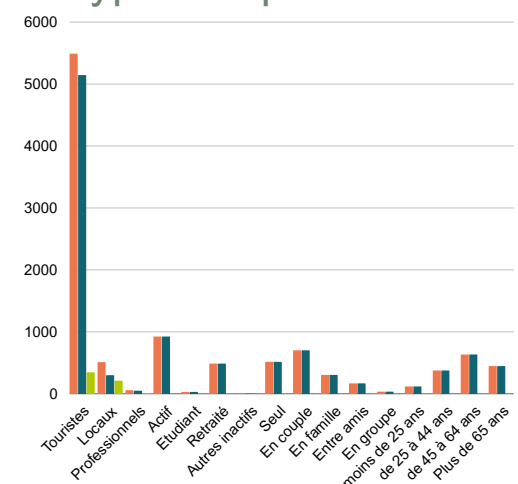

Zone littorale
Le Mont-Saint-Michel, Avranches,
Pontorson, Genêts

Zone intérieure
Saint-Hilaire-du-Harcouët,
Mortain-Bocage

Nature des demandes

Thèmes des demandes

Types de public

Top 3 des demandes : Sites et lieux de visite, renseignements pratiques touristiques (marées, météo, marchés), services et prestations de l'Office de Tourisme.

Principaux thèmes : Les traversées de la baie, Histoire et patrimoine et les marées.

Type de public majoritairement accueilli dans les bureaux : Touristes français d'Ile de France, actifs, en couple, de 45 à 64 ans.